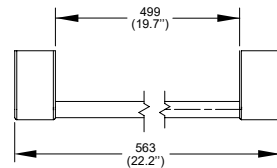

NUEVO ACABADO

Integra estilo a tu baño con **Proyecta**.

Toallero de barra Integra.

Ideal para espacios reducidos

Cromo
Modelo: **IN-05**
Precio: \$ 1,478.00

Toallero de barra Integra.

Ideal para espacios reducidos