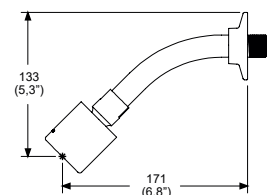

*Los precios incluyen IVA.