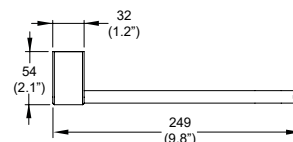

Toallero corto Integra.

Ébano
Modelo: IN-09-EB
Precio: $ 1,104.00

NUEVO ACABADO