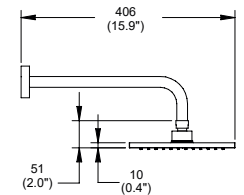

Regadera de chorro fijo.
Incluye brazo y chapetón.

NUEVO PRODUCTO

Cromo
Modelo: **REC-03**
Precio: $ 1,225.00

Presión mínima requerida: 0.2 kg/cm²
Consumo máximo de agua: 8.5 l/min