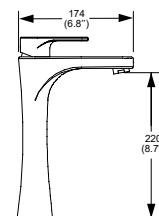

Cromo
Modelo: MO8X-DC-01
Precio: $ 4,323.00
Presión mínima requerida: 0.25 kg/cm²

Modelo: MO8X-DC01-1.9
Precio: $ 4,323.00
Presión mínima recomendada: 0.60 kg/cm²
Consumo máximo de agua: 1.9 l/min