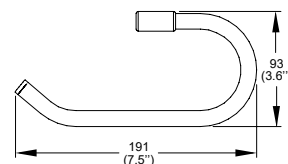

Portapapel Integra.

Ébano
Modelo: **IN-04-EB**
Precio: $ 873.00

NUEVO ACABADO