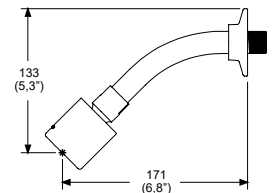

Regadera de chorro fijo.
Incluye brazo y chapetón.

NUEVO PRODUCTO

Ébano
Modelo: **REC-03-EB**
Precio: $ 1,225.00

Presión mínima requerida: 0.2 kg/cm²
Consumo máximo de agua: 8.5 l/min

NUEVO ACABADO