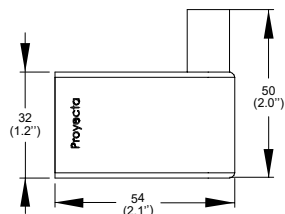

Gancho sencillo Integra.

Ébano
Modelo: **IN-06-EB**
Precio: \$ 498.00

NUEVO ACABADO

*Los precios incluyen IVA.

Integra estilo a tu baño con **Proyecta**.

Gancho sencillo Integra.

Polar
Modelo: IN-06-B
 Precio: \$ 498.00