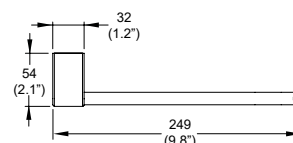

Toallero corto Integra.

Ébano
Modelo: IN-09-EB
 Precio: \$ 1,104.00

NUEVO ACABADO

Integra estilo a tu
baño con **Proyecta.**

Toallero corto Integra.

Polar
Modelo: **IN-09-B**
Precio: \$ 1,104.00

NUEVO ACABADO