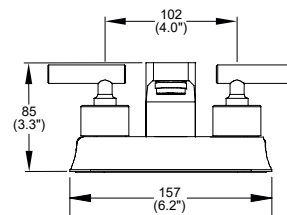

Mezcladora de lavabo 8" a 12" Spacio. No incluye contra.

Cromo

Modelo: **ME8-SP-01**

Precio: $ 5,109.00

Presión mínima requerida: 0.25 kg/cm²

Modelo: **ME8-SP01-1.9**

Precio: $ 5,109.00

Presión mínima recomendada: 0.5 kg/cm²
Consumo máximo de agua: 1.9 l/min