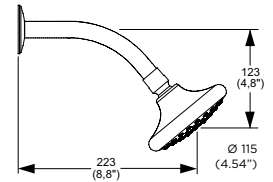

Regadera de chorro fijo con sistema anticalcáreo.
Incluye brazo y chapetón.

Cromo
Modelo: **REC-02**
Precio: $ 3,221.00

Presión mínima requerida: 1.0 kg/cm²
Consumo máximo de agua: 8.5 l/min