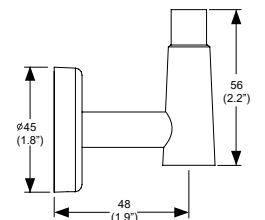

Portacepillos Deco

Cromo
Modelo: **DC-07**
Precio: $ 708.00