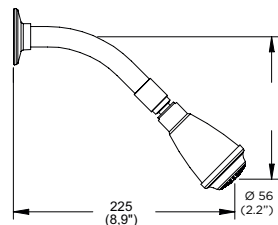

Cromo
Modelo: **REC-IN-01**
Precio: $ 1,059.00

Consumo máximo de agua: 10 l/min
Presión mínima requerida: 0.20 kg/cm²

Monomando para regadera
o tina.
Sin desviador Integra Select.

Cromo
Modelo: **MOR-INN-01**
Precio: $ 3,059.00

Presión mínima requerida: 0.80 kg/cm²