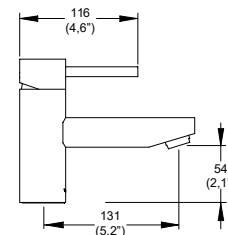

Monomando de lavabo alto Spacio. No incluye contra.