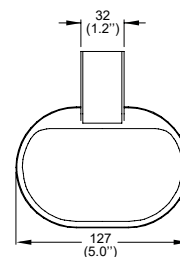

Toallero corto Integra.

Cromo
Modelo: IN-09
Precio: $ 961.00