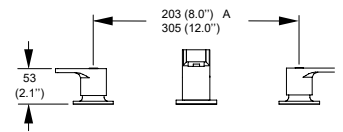

Monomando de lavabo
Deco. No incluye contra.

Cromo

Modelo: **MO8-DC-01**

Precio: $ 2,936.00

Presión mínima requerida: 0.25 kg/cm²
Consumo máximo de agua: 1.9 l/min

Modelo: **MO8-DC01-6**

Precio: $ 2,936.00

Presión mínima recomendada: 0.50 kg/cm²
Consumo máximo de agua: 6 l/min

Modelo: **MO8-DC01-1.9**

Precio: $ 2,936.00

Presión mínima recomendada: 0.50 kg/cm²
Consumo máximo de agua: 1.9 l/min