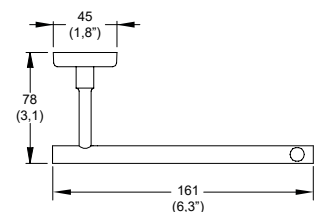

*Los precios incluyen IVA.