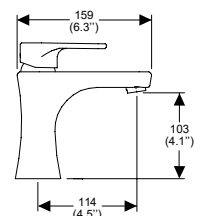

NUEVO ACABADO

Monomando de lavabo
Deco. No incluye contra.

Polar

Modelo: **MO8-DC-01-B**

Precio: \$ 3,376.00

Presión mínima requerida: 0.25 kg/cm²
Consumo máximo de agua: 1.9 l/min

NUEVO ACABADO

*Los precios incluyen IVA.