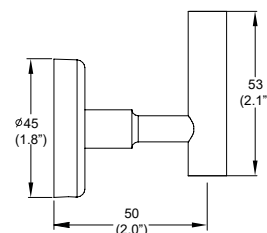

Vaso cepillero de cristal Spacio.

Cromo
Modelo: **SP-07**
Precio: $ 720.00