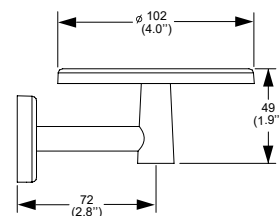

Toallero de argolla Spacio.

Cromo
Modelo: **SP-09**
Precio: $ 932.00