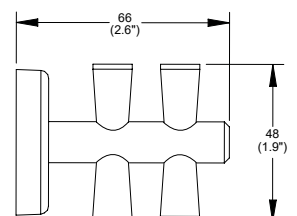

Cromo
Modelo: **DC-05**
Precio: \$ 1,199.00

Gancho Sencillo Deco

Cromo
Modelo: **DC-06**
Precio: \$ 340.00

Portacepillos Deco

Cromo
Modelo: **DC-07**
Precio: \$ 708.00

Deco es decoración
sin límites.

Jabonera Deco