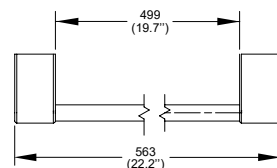

Gancho sencillo Integra.

Cromo
Modelo: **IN-06**
Precio: $ 432.00