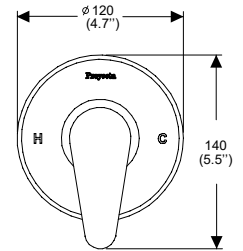

Portapapel Deco

Cromo
Modelo: **DC-04**
Precio: $ 614.00