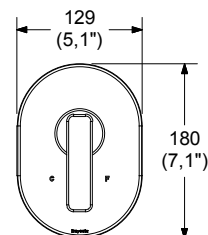

Portapapel Integra.

Cromo
Modelo: **IN-04**
Precio: $ 760.00