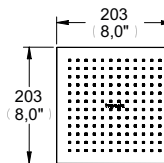

Regadera de chorro fijo.
Incluye brazo y chapetón.

NUEVO PRODUCTO

Cromo
Modelo: **REC-03**
Precio: $ 1,225.00

Presión mínima requerida: 0.2 kg/cm²
Consumo máximo de agua: 8.5 l/min