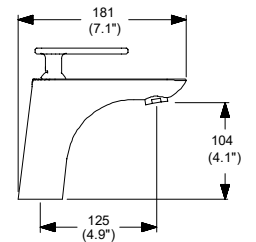

Monomando de lavabo alto
Integra Select.
Incluye contra de rejilla.

Cromo
Modelo: MO8X-INN-02
Precio: $ 6,126.00
Presión mínima requerida: 0.25 kg/cm²