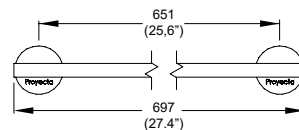

Gancho sencillo Spacio.

Cromo
Modelo: **SP-06**
Precio: $ 397.00