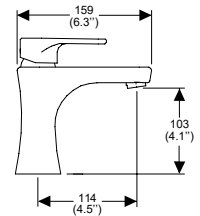

Precio: \$ 2,936.00

Presión mínima recomendada: 0.50 kg/cm²
Consumo máximo de agua: 1.9 l/min

Monomando de lavabo
Deco. No incluye contra.

Ébano

Modelo: **MO8-DC-01-EB**

Precio: \$ 3,376.00

Presión mínima requerida: 0.25 kg/cm²
Consumo máximo de agua: 1.9 l/min