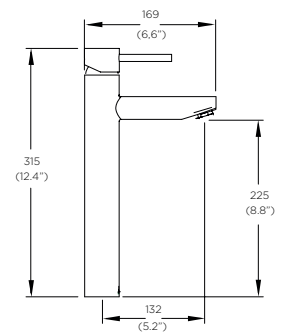

Regadera de chorro fijo Spacio con sistema anticalcáreo. Incluye brazo y chapetón.

Cromo
Modelo: REC-SP-01
Precio: $ 1,146.00
Consumo máxmo de agua: 10 l/min
Presión mínima requerida: 1.0 kg/cm²