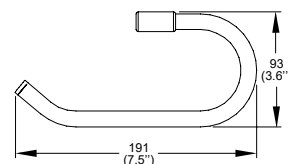

Presión mínima requerida: 0.80 kg/cm²

Portapapel Integra.

Cromo
Modelo: **IN-04**
Precio: \$ 760.00

Portapapel Integra.

Ébano
Modelo: **IN-04-EB**
Precio: \$ 873.00

NUEVO ACABADO

Portapapel Integra.

Polar
Modelo: **IN-04-B**
Precio: \$ 873.00