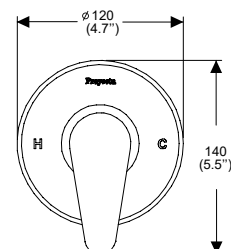

NUEVO ACABADO

*Los precios incluyen IVA.