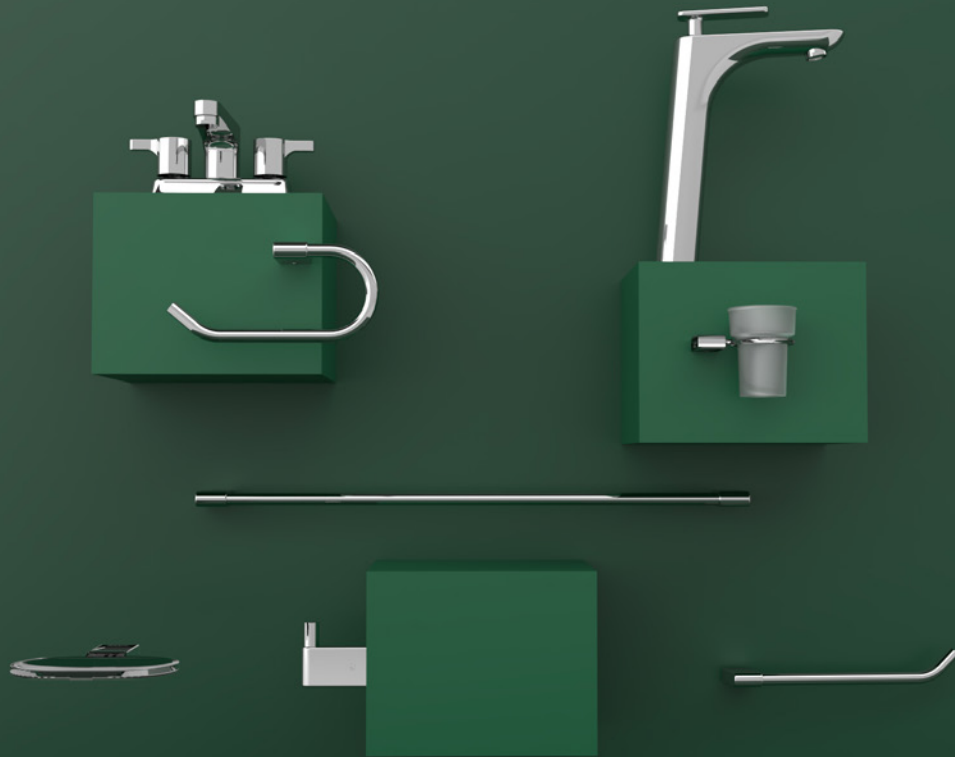

Toallero de barra Spacio.

Cromo
Modelo: **SP-05**
Precio: \$ 1,403.00

Gancho sencillo Spacio.

Cromo
Modelo: **SP-06**
Precio: \$ 397.00

Vaso cepillero de cristal Spacio.

Cromo
Modelo: **SP-07**
Precio: \$ 720.00

Jabonera Spacio.

Cromo
Modelo: **SP-08**
Precio: \$ 932.00

Toallero de argolla Spacio.

Cromo
Modelo: **SP-09**
Precio: \$ 932.00

Convierte tu **Spacio**
con **Proyecta**.

*Los precios incluyen IVA.

Línea **INTEGRA**

Integra estilo a tu
baño con **Proyecta**.

Complementa tu baño con Integra de Proyecta, una línea de diseño sencillo y práctico que se adapta a cualquier estilo.

Integra incorpora todos los elementos necesarios para darle vida al cuarto de baño al contar con duchas, modernos accesorios que son ideales para espacios reducidos y monomandos con figuras curvas y robustas que dan personalidad al mobiliario y un excelente funcionamiento que se notará desde el primer día de haberla instalado.