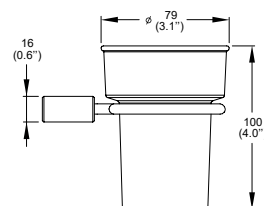

Jabonera Integra.

Cromo
Modelo: IN-08
Precio: $ 978.00