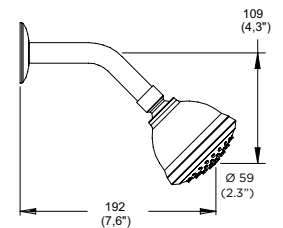

Monomando para regadera o tina sin desviador Spacio.

Pregunte a su asesor de ventas por modelo especial para Certificación Leed. Disponible en 10 días a partir del pedido.

Cromo
Modelo: MOR-SP-01
Precio: $ 2,732.00
Presión mínima requerida: 0.80 kg/cm²