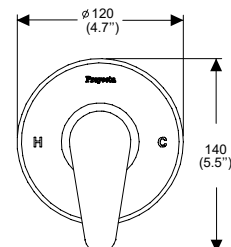

Monomando para regadera o tina sin desviador Deco

Ébano
Modelo: MOR-DC-01-EB
Precio: $ 2,737.00
Presión mínima requerida: 0.80 kg/cm²