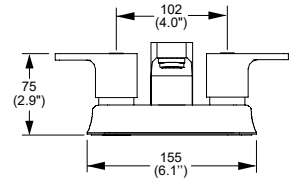

Deco es decoración
sin límites.

Mezcladora de lavabo 4''
Deco. No incluye contra.

Cromo

Modelo: **ME4-DC-01**

Precio: \$ 3,054.00

Presión mínima requerida: 0.25 kg/cm²

Mezcladora de lavabo 8''
a 12'' Deco. No incluye contra.