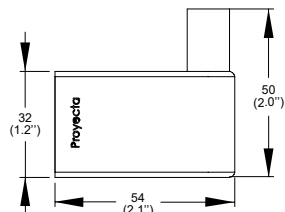

Gancho sencillo Integra.

Ébano
Modelo: **IN-06-EB**
Precio: \$ 498.00

NUEVO ACABADO

*Los precios incluyen IVA.

Integra estilo a tu baño con **Proyecta**.

Gancho sencillo Integra.

Polar
Modelo: IN-06-B
 Precio: \$ 498.00