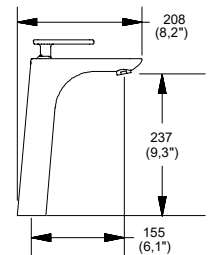

Monomando de lavabo
Integra Select.
Incluye contra de rejilla.

Cromo
Modelo: MO8-INN-02
Precio: $ 4,614.00
Presión mínima requerida: 0.25 kg/cm²