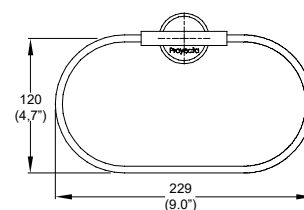

Convierte tu **Spacio** con **Proyecta**.

Cromo
Modelo: **SP-05**
Precio: $ 1,403.00

Cromo
Modelo: **SP-06**
Precio: $ 397.00

Cromo
Modelo: **SP-07**
Precio: $ 720.00

Cromo
Modelo: **SP-08**
Precio: $ 932.00

Cromo
Modelo: **SP-09**
Precio: $ 932.00