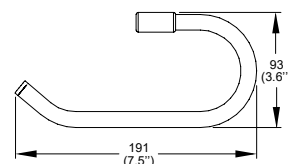

Integra estilo a tu baño con **Proyecta.**

Cromo
Modelo: **REC-IN-01**
Precio: $ 1,059.00

Consumo máximo de agua: 10 l/min
Presión mínima requerida: 0.20 kg/cm²

Cromo
Modelo: **MOR-INN-01**
Precio: $ 3,059.00

Presión mínima requerida: 0.80 kg/cm²

Cromo
Modelo: **IN-04**
Precio: $ 760.00

Ébano
Modelo: **IN-04-EB**
Precio: $ 873.00

NUEVO ACABADO

Polar
Modelo: **IN-04-B**
Precio: $ 873.00

NUEVO ACABADO