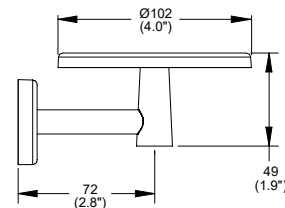

Toallero corto Deco

Cromo
Modelo: **DC-09**
Precio: $ 795.00