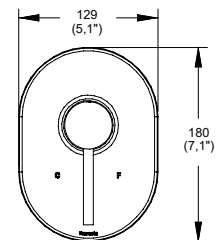

Mezcladora para fregadero Spacio.

Pregunte a su asesor de ventas por modelo especial para Certificación Leed. Disponible en 10 días a partir del pedido.

Cromo
Modelo: MEF-SP-01
Precio: $ 4,399.00
Presión mínima requerida: 0.25 kg/cm²

Modelo: MEF-SP01-6
Precio: $ 4,399.00
Presión mínima recomendada: 0.50 kg/cm²
Consumo máxmo de agua: 6 l/min