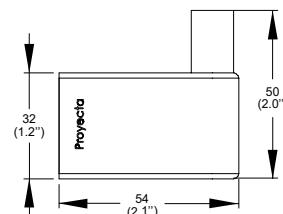

Vaso cepillero de cristal Integra.

Cromo
Modelo: IN-07
Precio: $ 747.00