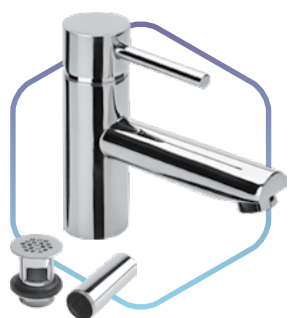

Pregunte a su asesor de ventas por modelo especial para Certificación Leed. Disponible en 10 días a partir del pedido.

Cromo

Modelo: **MO8-SP-02**

Precio: $ 3,851.00

Presión mínima requerida: 0.25 kg/cm²

Modelo: **MO8-SP02-1.9**

Precio: $ 3,851.00

Presión mínima recomendada: 0.60 kg/cm²
Consumo máximo de agua: 1.9 l/min