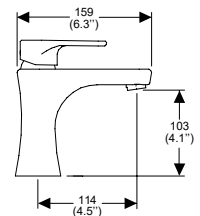

Monomando de lavabo
Deco. No incluye contra.

Polar

Modelo: **MO8-DC-01-B**

Precio: $ 3,376.00

Presión mínima requerida: 0.25 kg/cm²
Consumo máximo de agua: 1.9 l/min

NUEVO ACABADO