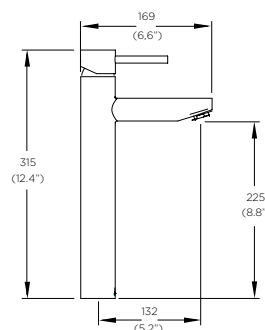

Cromo

Modelo: **MO8X-SP-01**

Precio: $ 4,386.00

Presión mínima requerida: 0.25 kg/cm²