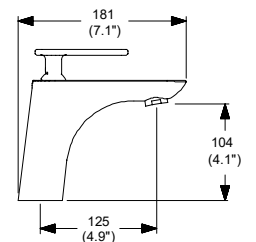

Mezcladora de lavabo 4"
Integra. No incluye contra.

**PRÓXIMO A
DESCONTINUARSE**

Cromo
Modelo: ME4-IN-01
Precio: $ 3,224.00
Presión mínima requerida: 0.25 kg/cm²