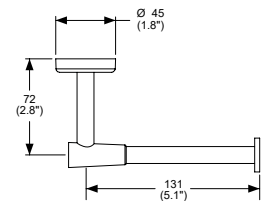

Polar
Modelo: **MOR-DC-01-B**
Precio: \$ 2,737.00

Presión mínima requerida: 0.80 kg/cm²

NUEVO ACABADO

Portapapel Deco

Cromo
Modelo: **DC-04**
Precio: \$ 614.00

Toallero de barra Deco

Ideal para espacios reducidos