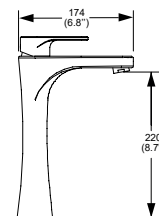

Cromo
Modelo: MO8X-DC-02
Precio: $ 4,853.00
Presión mínima requerida: 0.25 kg/cm²

Modelo: MO8X-DC02-1.9
Precio: $ 4,853.00
Presión mínima recomendada: 0.60 kg/cm²
Consumo máximo de agua: 1.9 l/min