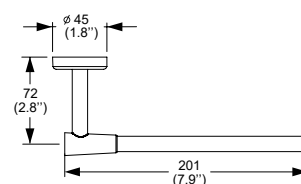

*Los precios incluyen IVA.