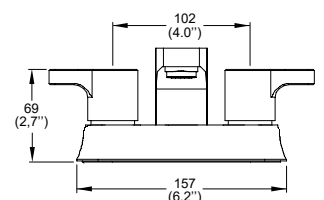

*Los precios incluyen IVA.