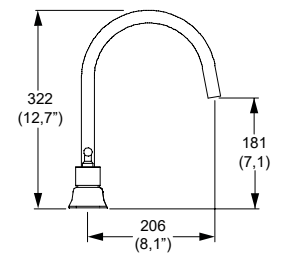

Portapapel Spacio.

Cromo
Modelo: SP-04
Precio: $ 720.00