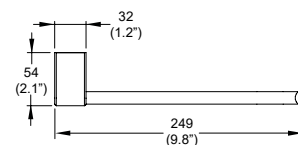

Toallero corto Integra.

Ébano
Modelo: IN-09-EB
 Precio: \$ 1,104.00

NUEVO ACABADO

Integra estilo a tu
baño con **Proyecta.**

Toallero corto Integra.

Polar
Modelo: **IN-09-B**
Precio: \$ 1,104.00

NUEVO ACABADO