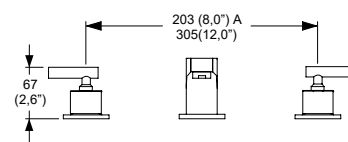

Monomando de lavabo Spacio. No incluye contra.

Cromo

Modelo: **MO8-SP-01**

Precio: $ 3,341.00

Presión mínima requerida: 0.25 kg/cm²