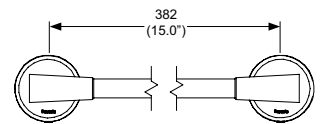

Gancho Sencillo Deco

Cromo
Modelo: **DC-06**
Precio: $ 340.00