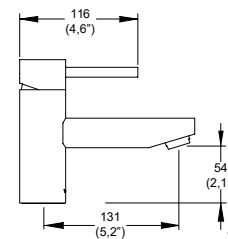

Presión mínima requerida: 0.25 kg/cm²

Monomando de lavabo 4" Spacio. Incluye contra de rejilla.

Pregunte a su asesor de ventas por modelo especial para Certificación Leed. Disponible en 10 días a partir del pedido.