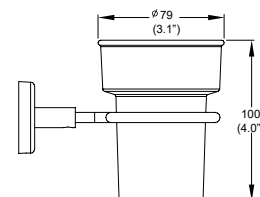

Toallero de barra Spacio.

Cromo
Modelo: **SP-05**
Precio: \$ 1,403.00

Gancho sencillo Spacio.

Cromo
Modelo: **SP-06**
Precio: \$ 397.00

Vaso cepillero de cristal Spacio.

Cromo
Modelo: **SP-07**
Precio: \$ 720.00