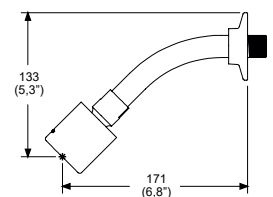

Regadera de chorro fijo.
Incluye brazo y chapetón.

NUEVO PRODUCTO

Polar
Modelo: **REC-03-B**
Precio: $ 1,225.00

Presión mínima requerida: 0.2 kg/cm²
Consumo máximo de agua: 8.5 l/min

NUEVO ACABADO