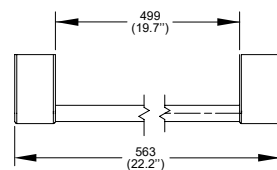

Toallero de barra Integra.

Ideal para espacios reducidos

Polar
Modelo: **IN-05-B**
Precio: $ 1,700.00

NUEVO ACABADO