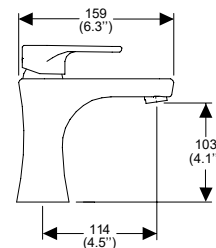

Monomando de lavabo alto Deco. No incluye contra.

Modelo: MO8X-DC01-6
Precio: $ 4,323.00
Presión mínima recomendada: 0.60 kg/cm²
Consumo máximo de agua: 6 l/min